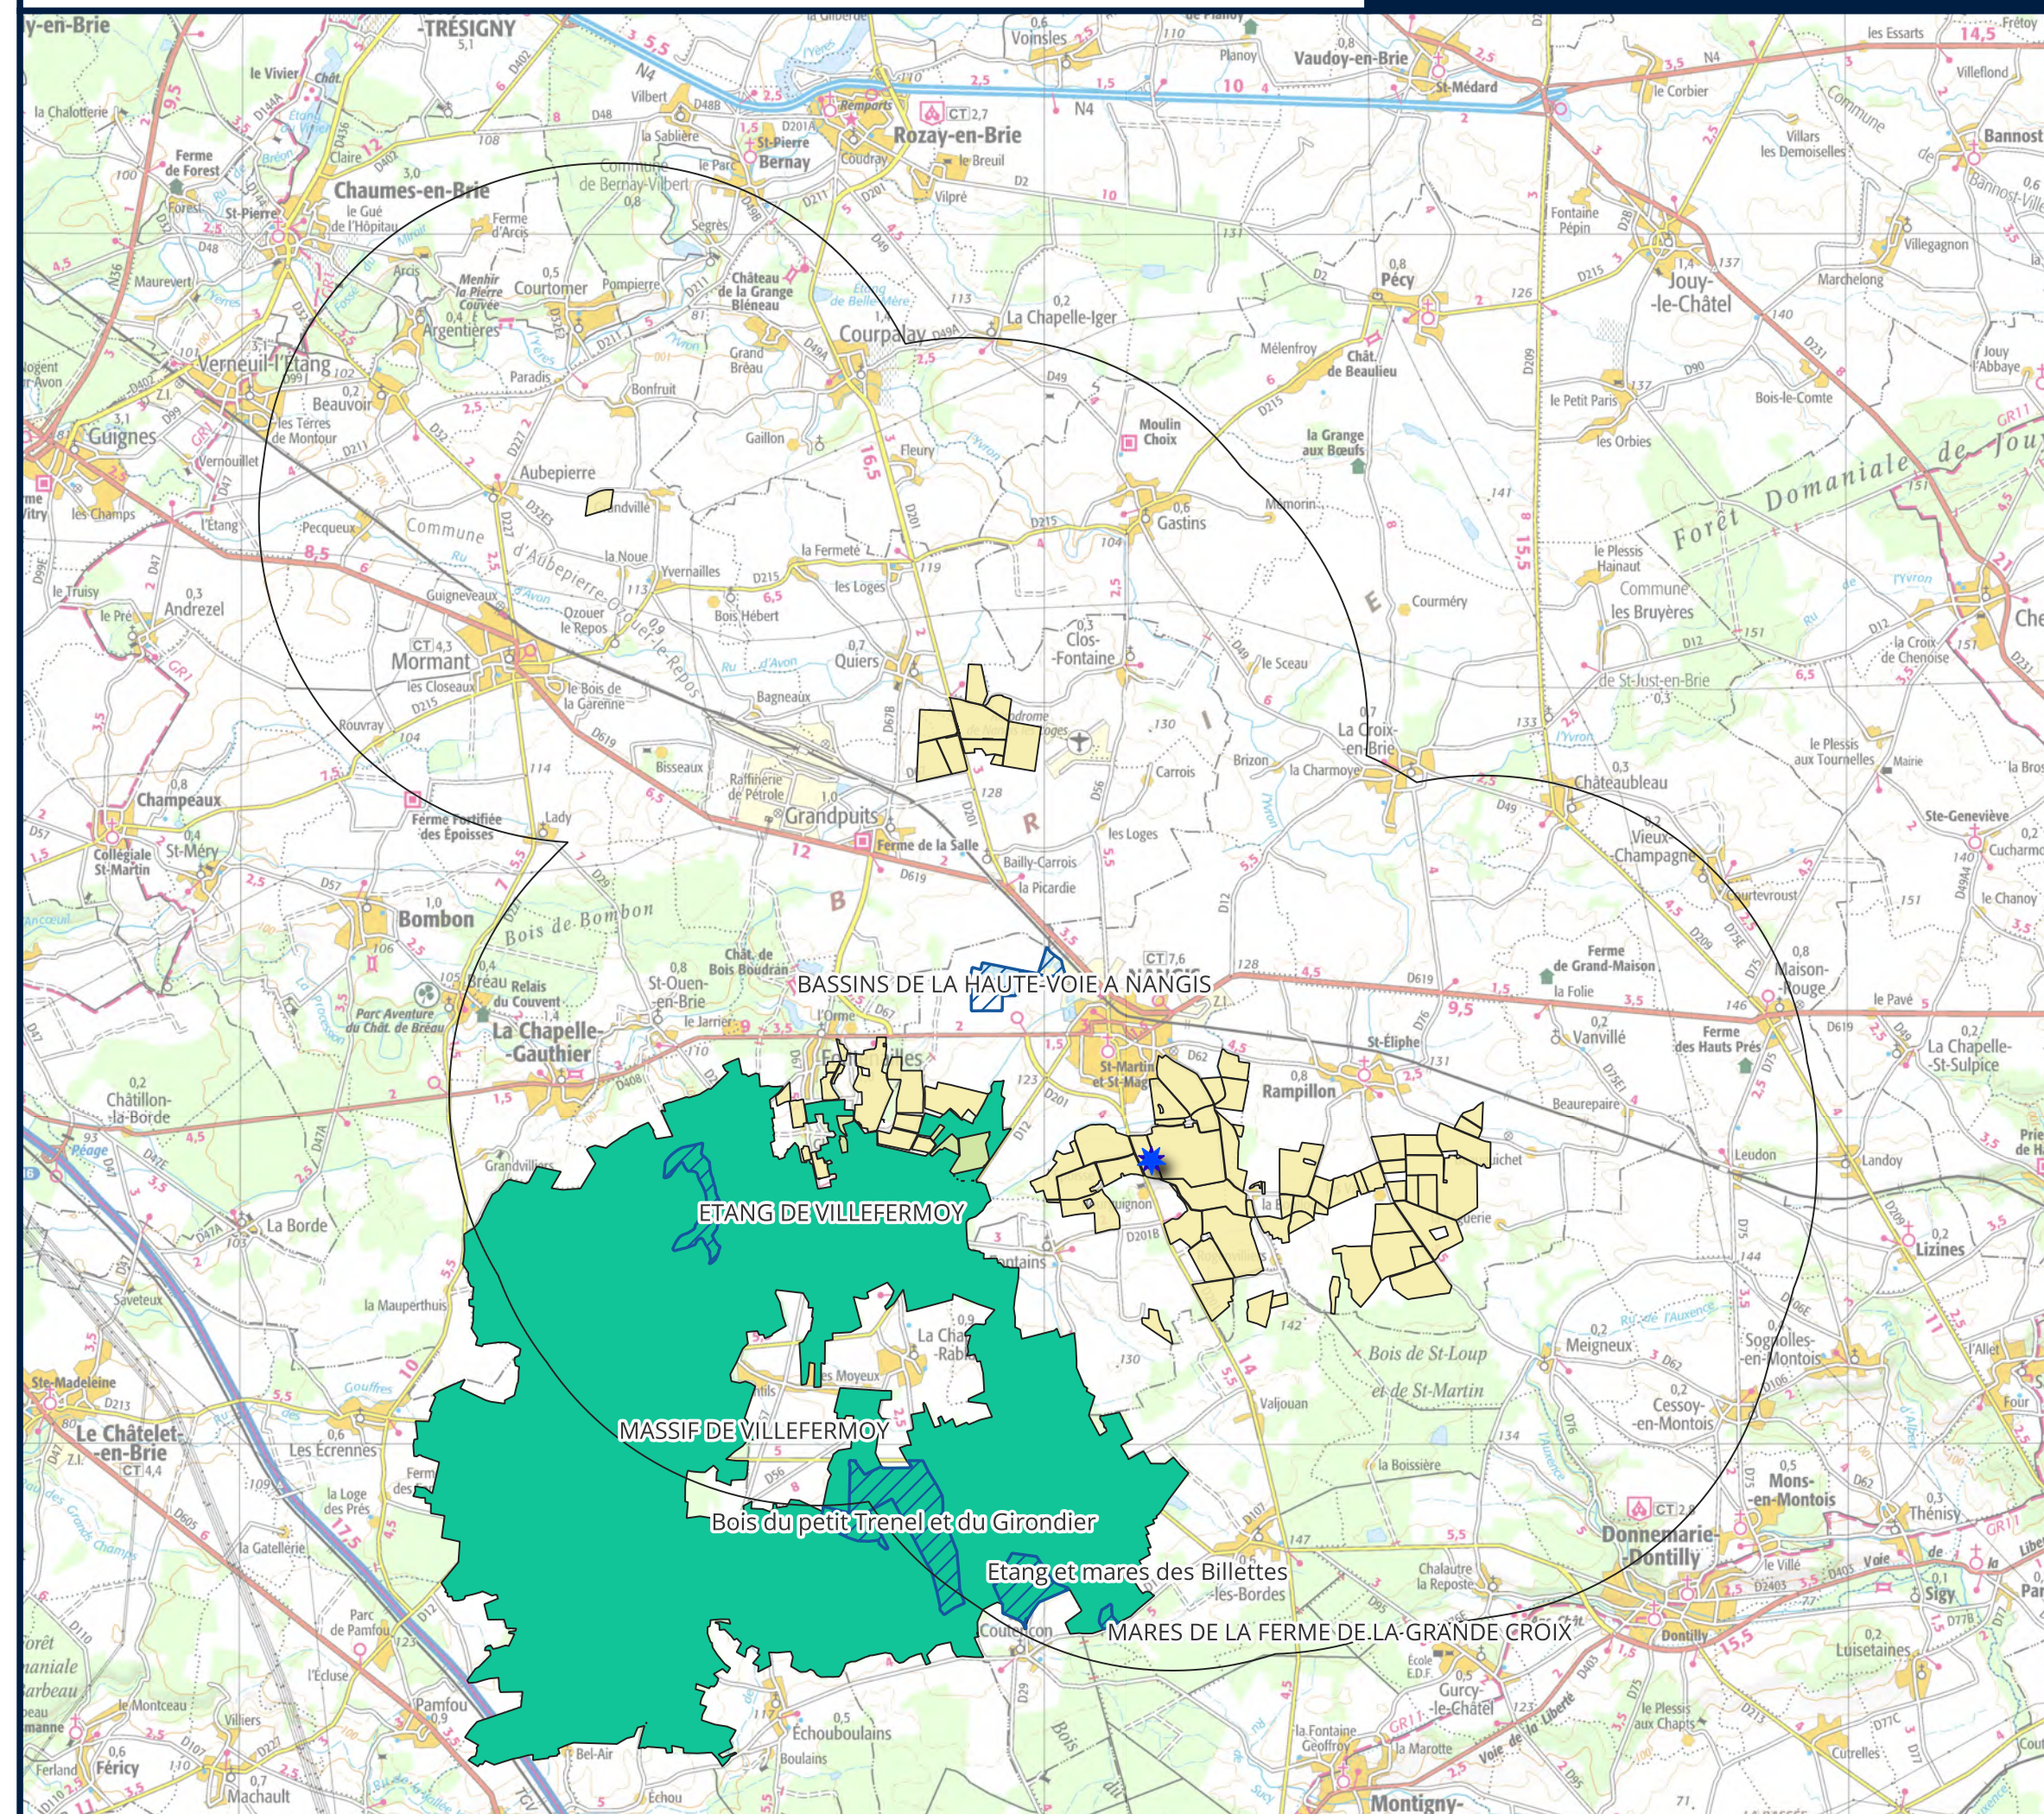

Légende

-  Unité de méthanisation
-  Parcellaire d'épandage
-  Tampon de 20km autour du site et du parcellaire d'épandage
- Sites Natura 2000**
-  SIC
-  ZPS

1:200 000

Scan 100 ©  
Réalisation : Studéis 2022

**Légende**

-  Unité de méthanisation
-  Parcellaire d'épandage
-  Tampon de 5km autour du site et du parcellaire d'épandage
-  ZNIEFF type I
-  ZNIEFF type II

1:100 000

Scan 100 ©  
Réalisation : Studéis 2022