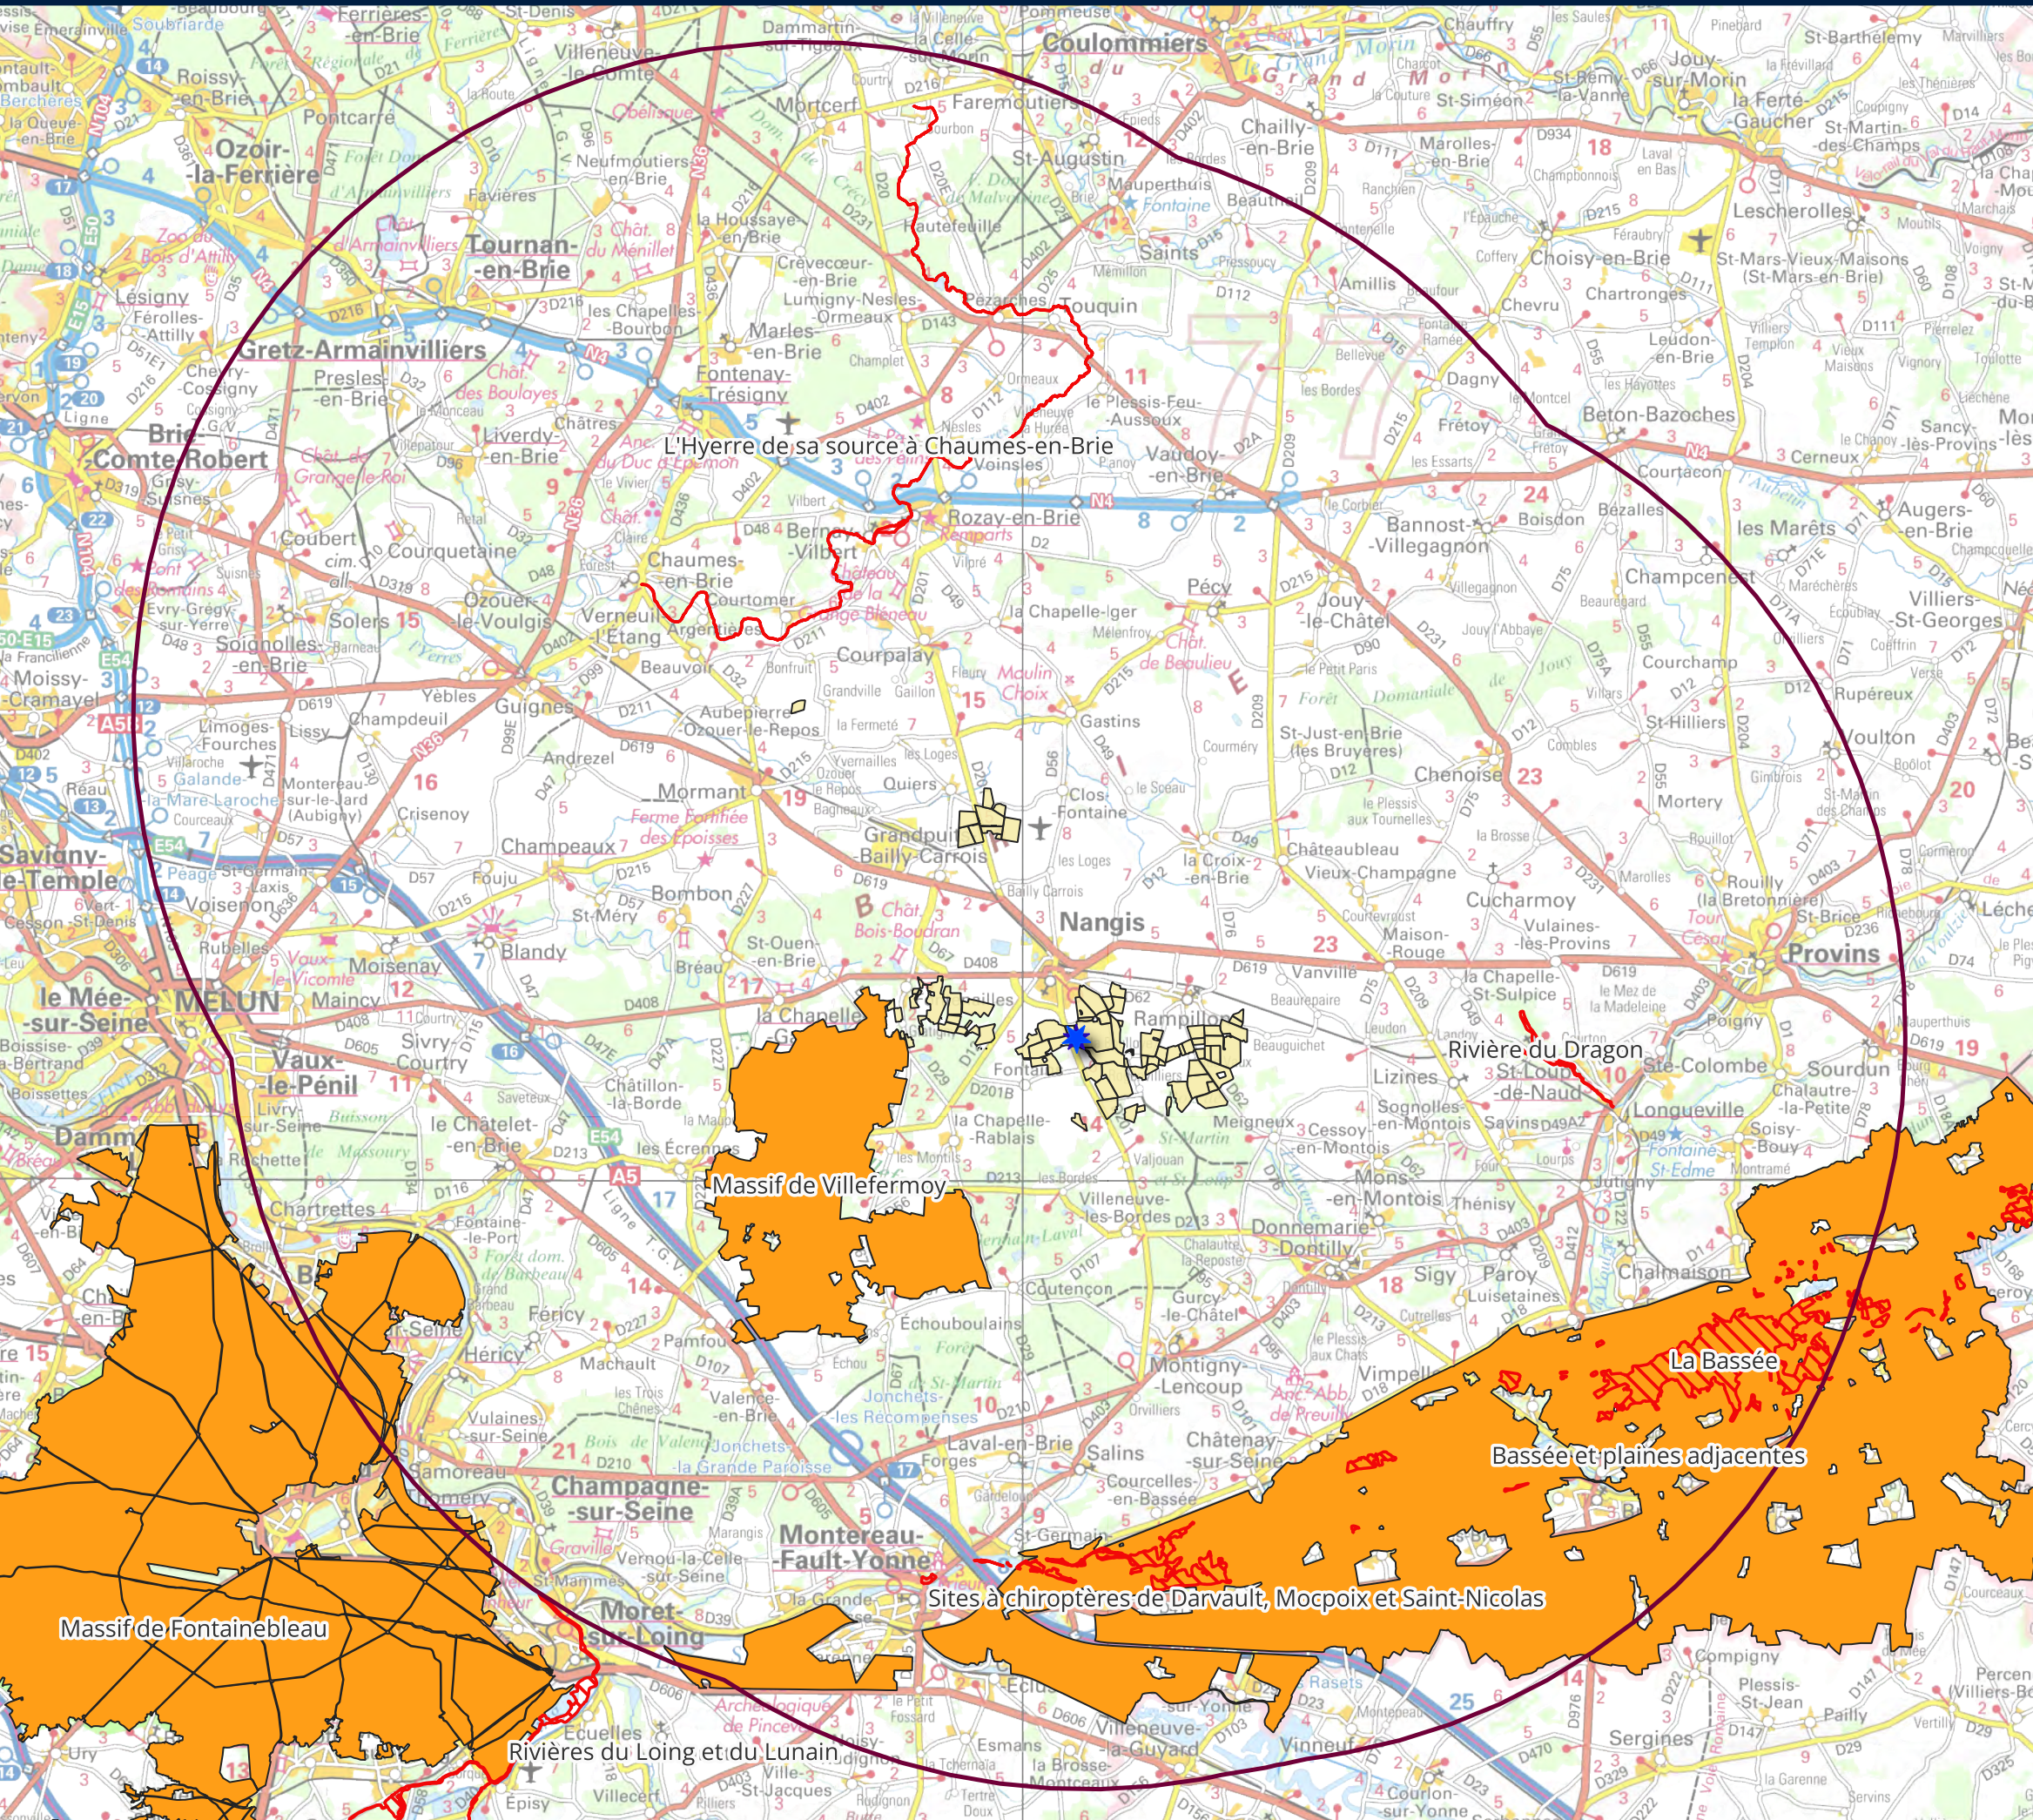

Légende

-  Unité de méthanisation
-  Parcellaire d'épandage
-  Tampon de 20km autour du site et du parcellaire d'épandage
- Sites Natura 2000**
-  SIC
-  ZPS

1:200 000

Scan 100 ©  
Réalisation : Studéis 2022

**Légende**

-  Unité de méthanisation
-  Parcellaire d'épandage
-  Tampon de 5km autour du site et du parcellaire d'épandage
-  ZNIEFF type I
-  ZNIEFF type II

1:100 000

Scan 100 ©  
Réalisation : Studéis 2022